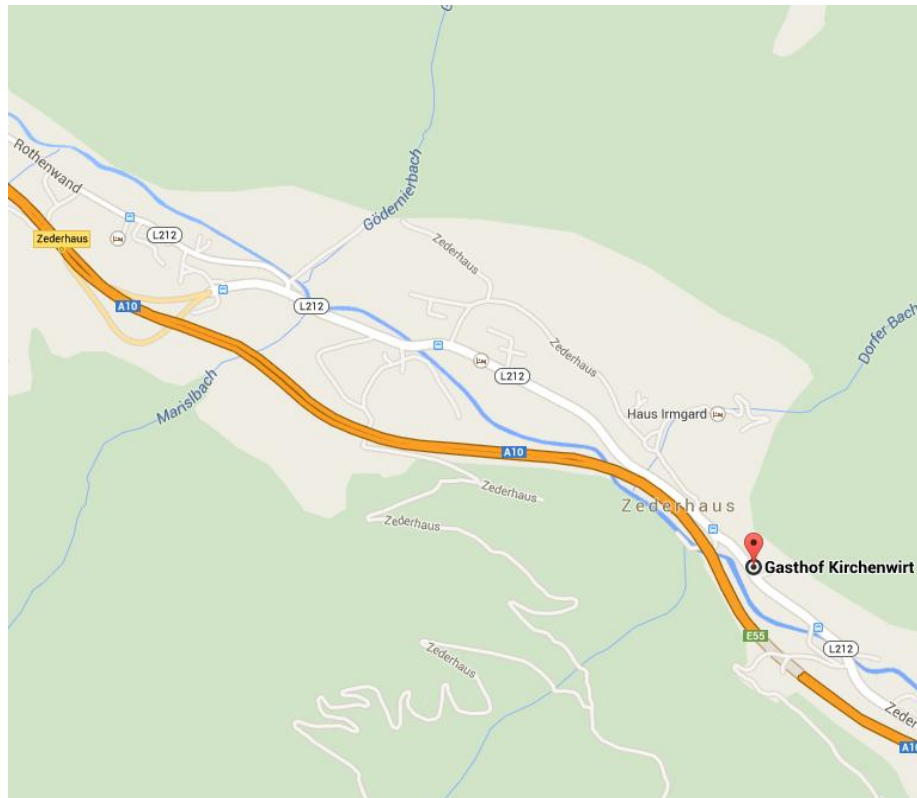

anreise

treffpunkt/kontakt

Gasthof Kirchenwirt
Zederhaus 79
A-5584 Zederhaus
Tel: +43/(0)6478/222
Fax: +43/(0)6478/222-6
kirchenwirt.zederhaus@sbg.at

anreise mit der bahn

Zielbahnhof: Salzburg;
Infos unter: www.oebb.at

anreise mit dem auto

Von Norden: Autobahn München - Salzburg, A10 – Autobahnabfahrt Zederhaus, auf der L212 bis nach Zederhaus weiterfahren. Der Wirt liegt linkerhand, gleich neben der Gemeinde.

Von Osten: Wien - Semmering - Leoben - Unzmarkt – Murau - Ramingstein oder Wien-A1/Westautobahn bis Salzburg, weiter auf A10, weiter wie „von Norden“.

Von Süden: von Villach auf die A10, Autobahnabfahrt Zederhaus, weiter wie oben.