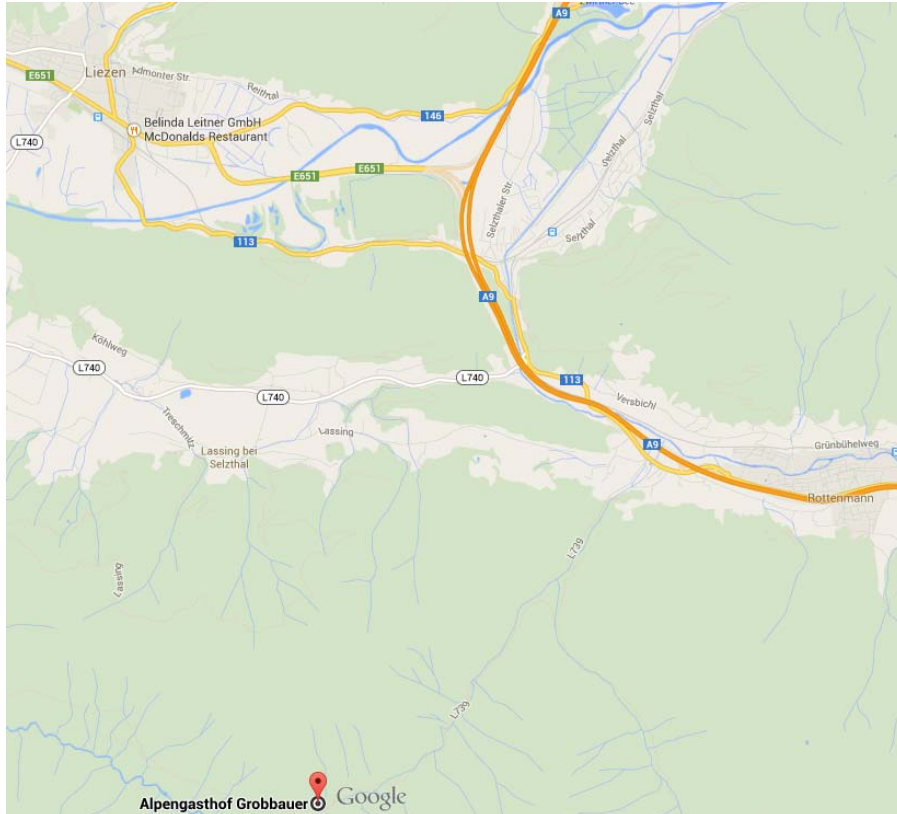

# anreise

## anreise mit der bahn

Zielbahnhof: Rottenmann- von dort weiter mit dem Bus.  
Infos unter: [www.oebb.at](http://www.oebb.at)

## anreise mit dem auto

Von Salzburg, Villach: über die A10 bis Eben, auf der B320 über Schladming bis Liezen, auf der A9 nach Rottenmann – weiter Richtung Oppenberg.

Von Graz, Wien (über Semmering) auf der A9 bis Rottenmann – weiter Richtung Oppenberg .

Von Richtung Linz über die A9 Richtung Rottenmann – weiter Richtung Oppenberg.