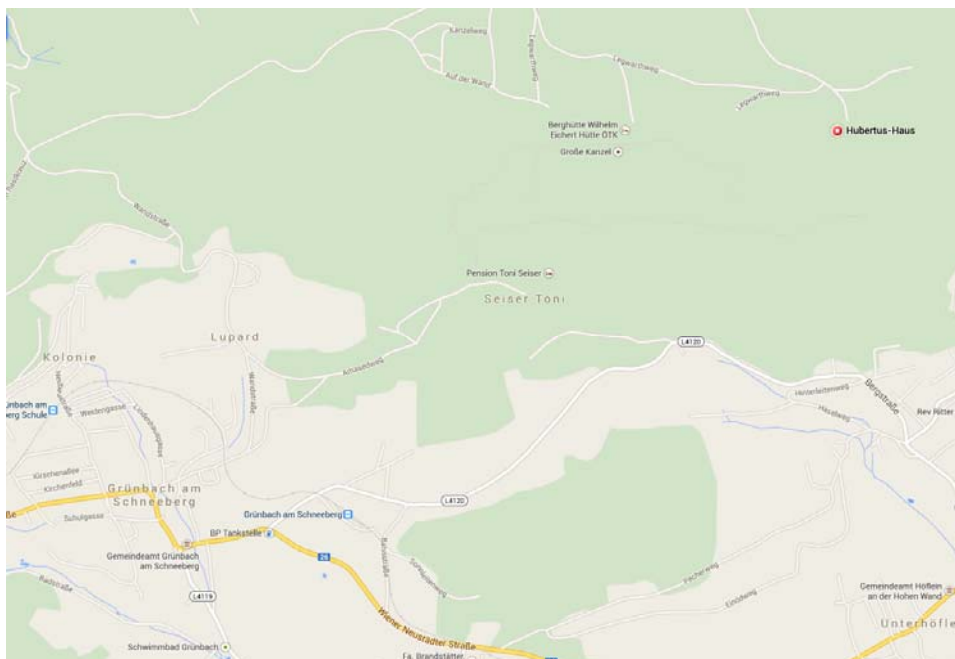

anreise

treffpunkt/kontakt

Hubertushaus

Auf der Wand 8

A-2732 Oberhöflein

Tel.: +43/699/17096562

<http://hubertushaus.gebirgsverein.at/>

anreise mit der bahn

Zielbahnhof: Unterhöflein od. Grünbach am Schneeberg

Infos unter: www.oebb.at

anreise mit dem auto

Vom Westen: A1 bis St. Pölten – S33 nach Krems, weiter durch das Kamptal über Horn, Geras nach Oberhöflein.

Vom Süden: A2 Richtung Prag – Stockerauer Autobahn – Schnellstraße Hollabrunn in Richtung Retz, Weitersfeld nach Oberhöflein.